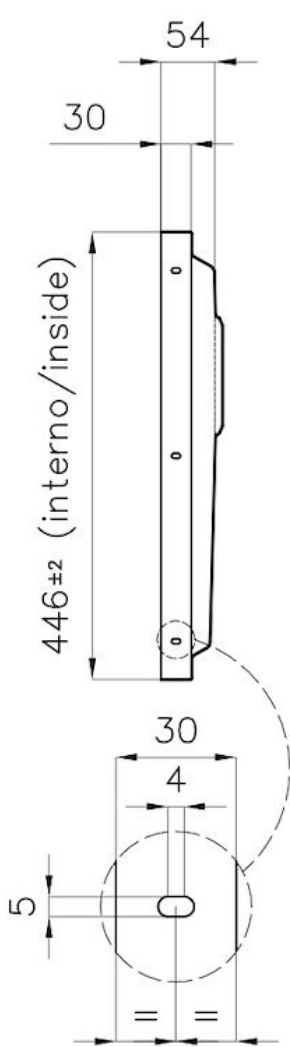

#### LAVELLI DI SPESSORE

Acciaio spesso 1 mm. Uno spessore importante che garantisce la massima robustezza per lavelli che non conoscono i segni del tempo.

#### TROPPO PIENO PERIMETRALE

Il troppo/pieno è una sicurezza sempre presente sui lavelli Foster che impedisce il traboccare dell'acqua dalla vasca in caso di dimenticanze. La soluzione a scarico perimetrale migliora l'estetica grazie alla forma squadrata ed essenziale.

### DETTAGLI

Materiale

Acciaio inox AISI 304

Texture	Spazzolato
Finitura	PVD
Colorazione	Gold
Dimensioni	546 x 446 mm
Numero vasche	1 vasca
Misura vasca	506 x 406 mm
Dotazioni standard	Piletta, troppo-pieno Foster e tubo corrugato universale (per installazione di differente troppo-pieno), Imballo in scatola
Foro incasso	Vedi scheda tecnica
Piletta	Piletta 3,5"
Note:	Per lastre di spessore 20 mm

## DATI TECNICI

DETTAGLIO PER TROPPO PIENO / OVERFLOW DETAILS